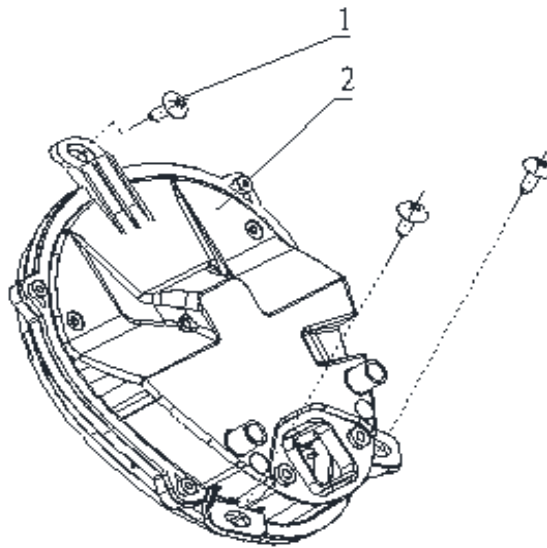

CONTENTS—ENGINE GROUP

<p>E01</p> <p style="text-align: center;">Fan cover/shroud</p> 	<p>E02</p> <p style="text-align: center;">Cylinder head cover</p> 	<p>E03</p> <p style="text-align: center;">Cylinder head</p> 
<p>E04-1</p> <p style="text-align: center;">Camshaft/Valve</p> 	<p>E04-2</p> <p style="text-align: center;">Camshaft/Valve</p> 	<p>E05</p> <p style="text-align: center;">Cam chain/Tensioner</p> 
<p>E06</p> <p style="text-align: center;">Cylinder</p> 	<p>E07</p> <p style="text-align: center;">A.C.G starter</p> 	<p>E08</p> <p style="text-align: center;">Oil pump</p> 
<p>E09</p> <p style="text-align: center;">Left crankcase cover</p> 	<p>E10</p> <p style="text-align: center;">Driver face</p> 	<p>E11</p> <p style="text-align: center;">Driven pulley</p> 
<p>E12</p> <p style="text-align: center;">Transmission</p> 	<p>E13</p> <p style="text-align: center;">Right crankcase</p> 	<p>E14</p> <p style="text-align: center;">Left crankcase</p> 
<p>E15</p> <p style="text-align: center;">Crankshaft/Piston</p> 	<p>E16</p> <p style="text-align: center;">Intake pipe</p> 	

F02 SPEEDOMETER

SN	PART CODE	ENGLISH NAME	QTY
1	912007-7460-00TY0E0V	Pointed cross recessed pan head tapping screw ST4.8×12	3
2	371000-2390-00TY0000	Speedometer	1

F03 HANDLE LEVER /CABLE (DISC BRAKE)

SN	PART CODE	ENGLISH NAME	QTY
1	610004-2320-00TY0KB0	Balance weight	2
2	610003-2320-00TY0000	Twist grip throttle	1
3	342000-2390-00TY0000	Right hand handle switch assembly	1
4	431100-2390-00TY0R01	Front disc brake	1
5	611000-2390-00TY0KB0	Steering handle assembly	1
6	610002-2320-00TY0000	Left hand handle rubber sleeve	1
7	341000-2390-00TY0000	Left Hand Handle Switch	1
8	343000-2280-00TY0KB0	Left hand rocker arm assembly	1
9	622000-2390-00TY0000	Rear brake cable	1
10	621000-2320-00TY0000	Accelerator cable	1
11	621300-2320-00TY0000	Oil return cable	1
12	626000-2390-00TY0000	Front brake cable	1
13	GB70.1-06020-D-B	Hexagon socket head cap screw	